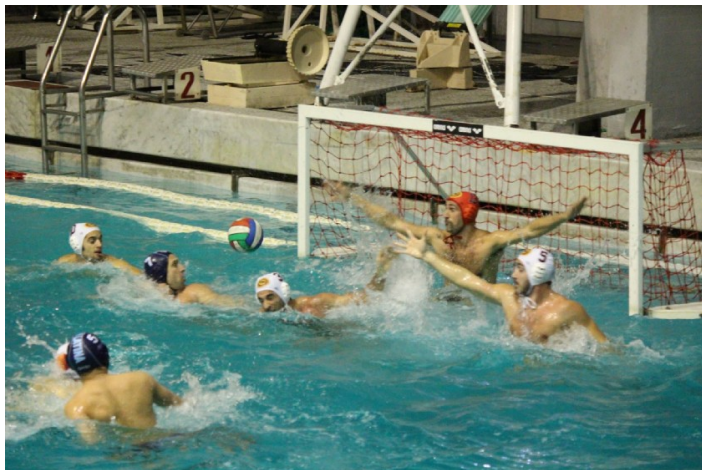

A2 M – TeliMar – Roma 2007 Arvalia 11- 6

21 Febbraio 2016

TeliMar – Roma 2007 Arvalia 11- 6 (4-1,3-1,2-2,2-2)

Palermo – Piscina Comunale Olimpica, – 20 febbraio 2016 – ore 16.00

Scendiamo a Palermo, privi di Lusic colto da un attacco febbrile, contro il TeliMar, proveniente e forte dalle due vittorie consecutive, che lo portano nelle acque tranquille di mezza classifica.

Di contro le nostre acque iniziano a farsi agitate, e questo non ci rasserena costringendoci ad affrontare gli incontri con un pathos diverso rispetto agli avversari; forse proprio questo, malgrado le raccomandazioni del coach Bevilacqua, ha permesso, anche per meriti, agli avversari di realizzare subito due reti in controfuga ed una terza in superiorità da Lo Cascio, lasciato solo davanti all'incolpevole Gazzarini, che cercava di opporsi anticipandolo sul lancio lungo, che veniva espulso, di conseguenza lasciando la porta sguarnita all'attaccante dell'Addura.

Tre reti di vantaggio che il TeliMar ha amministrato ed incrementato, fino alla fine, malgrado il veemente tentativo negli ultimi due tempi degli ospiti giallorossi; come spesso è